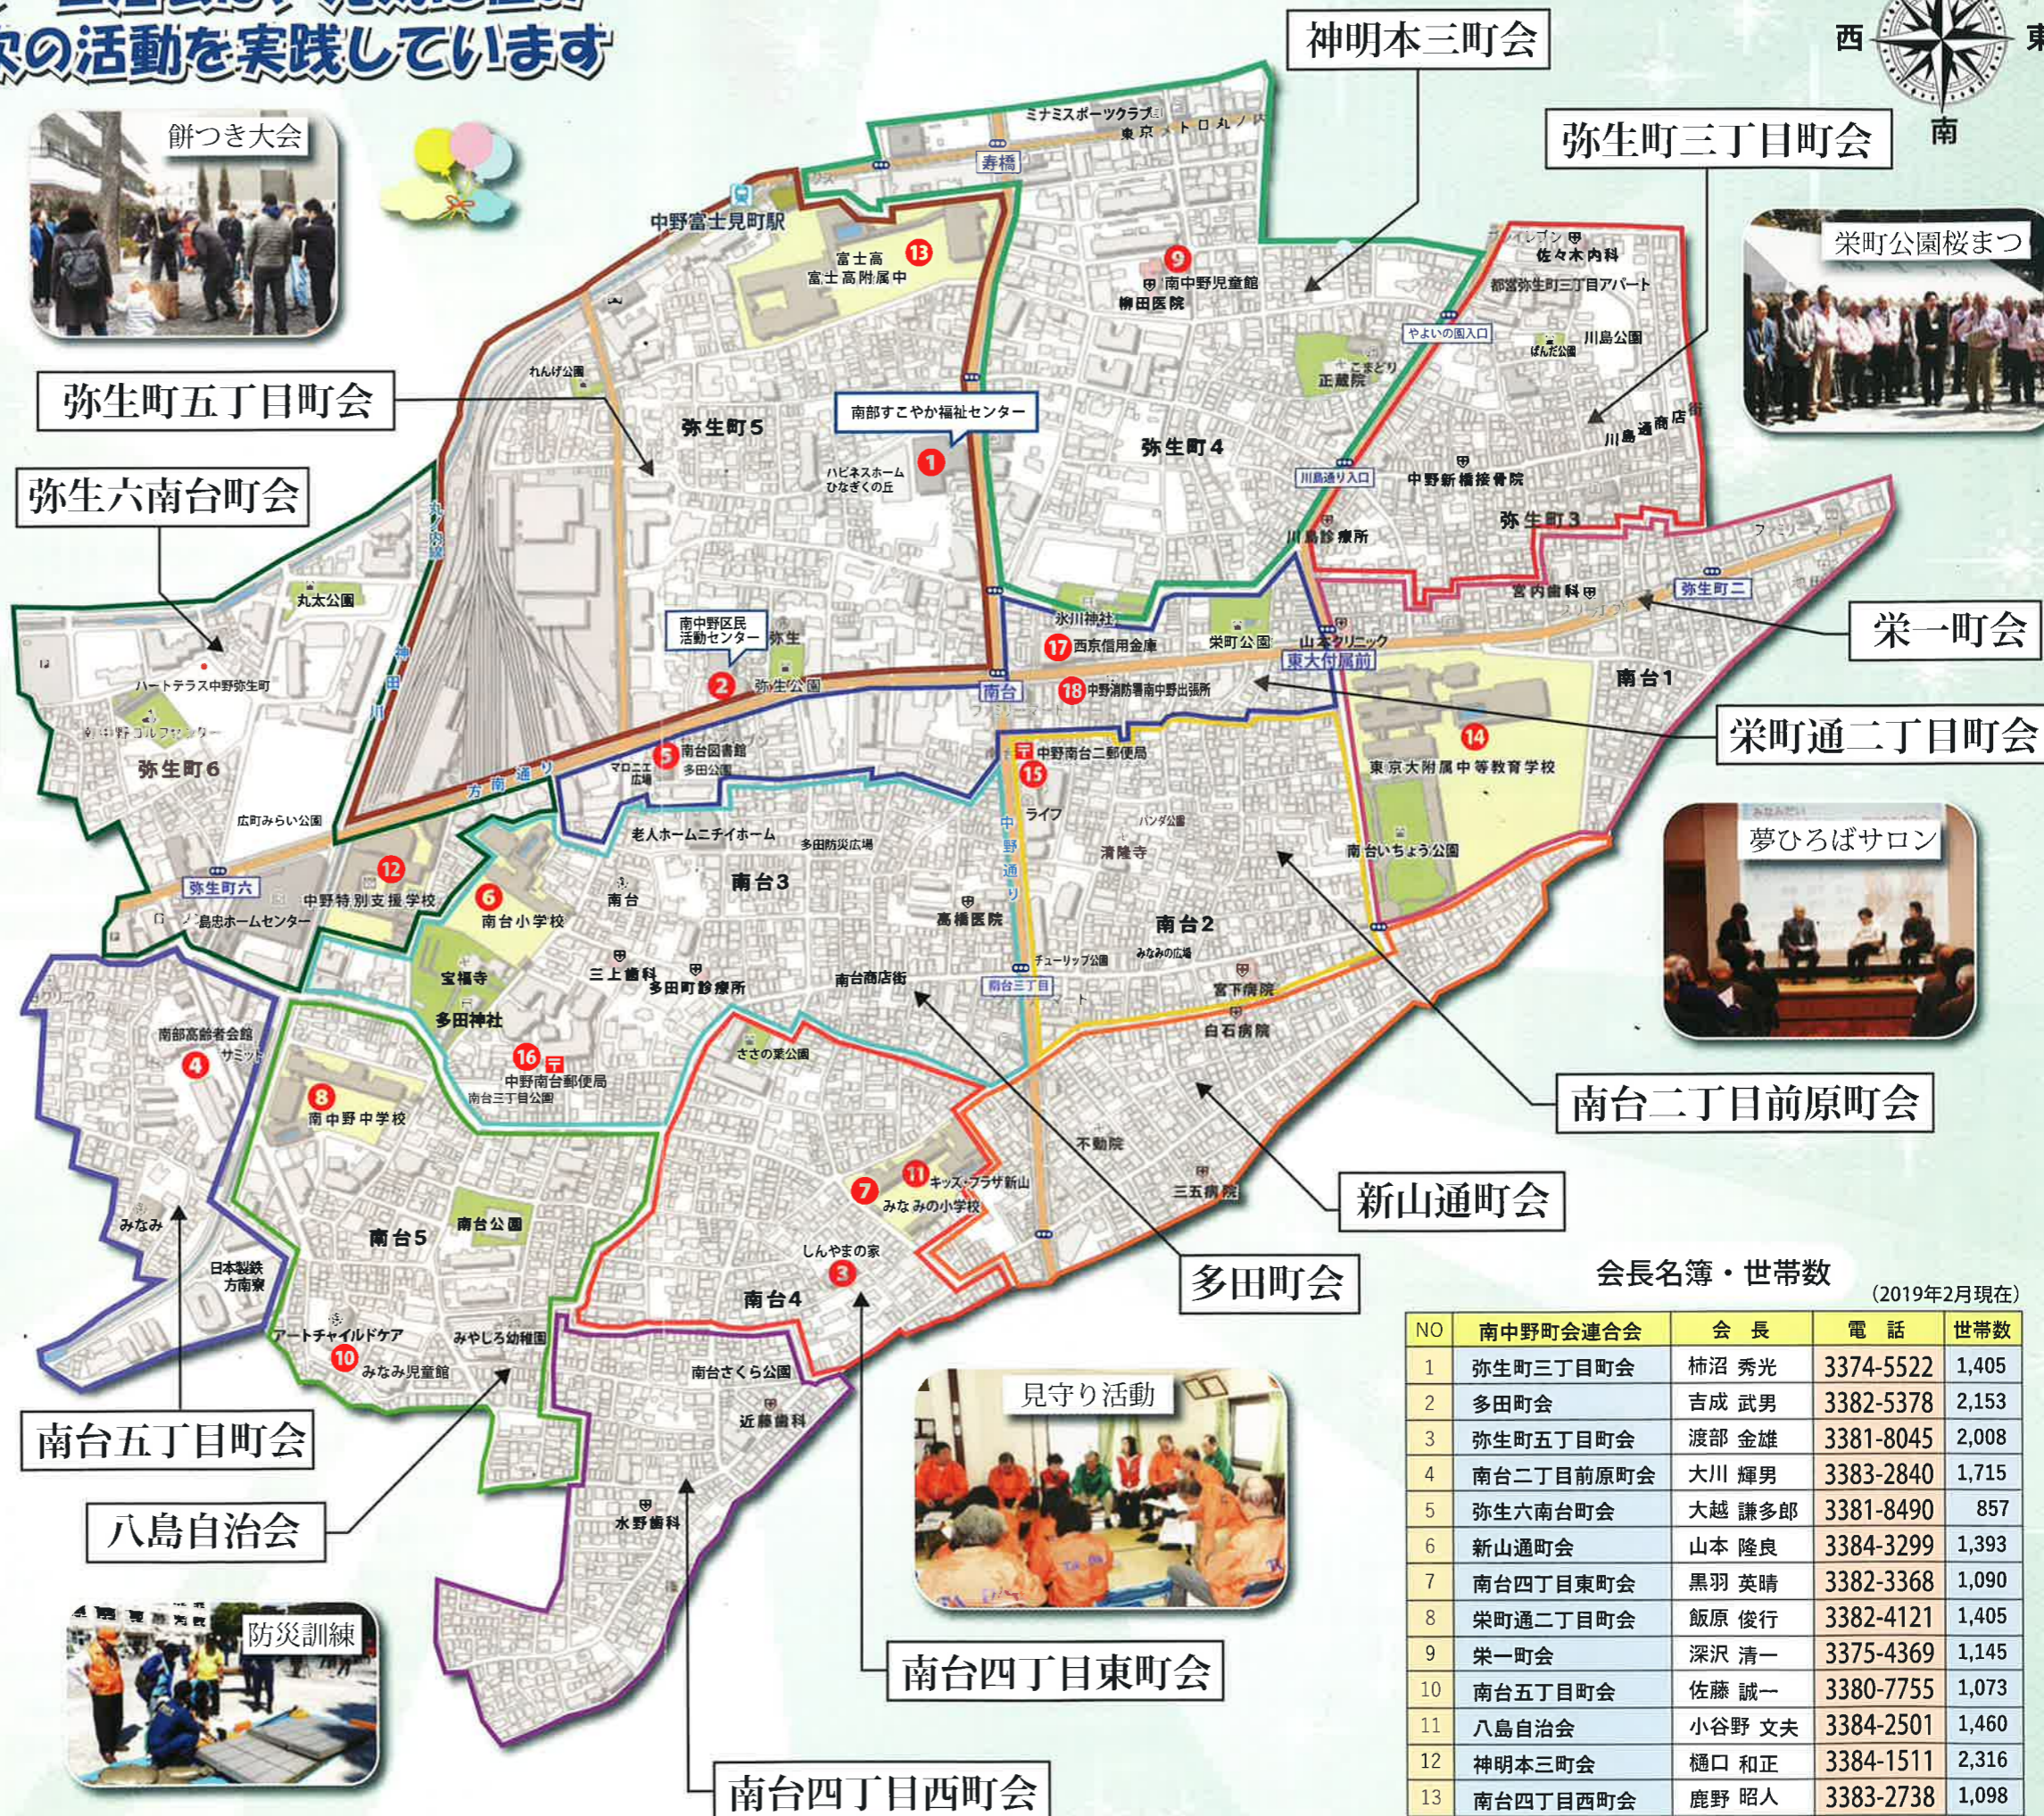

南中野町会連合会の13町会・自治会は、元気に住み続けたい南中野を目指し、次の活動を実践しています

支えあい ふれあい

誰もが安心して暮らせるため、地域の支えあい・見守り活動、お祭りやイベントを行っています。

餅つき大会

安全・安心 防災活動

防災訓練や災害時における避難所の運営、春と秋の交通安全運動、年末夜警パトロールを実施しています。

防災訓練

環境美化 広報活動

古紙やびん・缶の資源回収・ゴミ集積所の管理、回覧板や掲示板で、区からの情報をお知らせしています。

南中野地域の公的機関等一覧

- ① 南部すこやか福祉センター (弥生町5-11-26) ☎ 3382-1750
- ・南中野地域包括支援センター ----- ☎ 5340-7885
- ・南部すこやか障害者相談支援事業所 ----- ☎ 5340-7888
- ・南中野地域事務所 ----- ☎ 3382-1457
- ・南部スポーツ/コミュニティプラザ ----- ☎ 5340-7881
- 愛称「みなみらいず」
- ② 南中野区民活動センター (弥生町5-5-2) ----- ☎ 3382-1456
- ・中野区養育センター「ゆめなりあ」 ----- ☎ 6382-4781
- ③ しんやまの家 (南台4-25-1) ----- ☎ 3229-8175
- ④ 南部高齢者会館 (南台5-27-24) ----- ☎ 3381-4261
- ⑤ 南台図書館 (南台3-26-18) ----- ☎ 3380-2661
- ⑥ 南台小学校 (南台3-44-9) ----- ☎ 3381-7257
- ⑦ みなみの小学校 (南台4-4-1) ----- ☎ 3381-7250
- ⑧ 南中野中学校 (南台5-22-17) ----- ☎ 3381-7277
- ⑨ 南中野児童館 (弥生町4-36-15) ----- ☎ 3382-1687
- ⑩ みなみ児童館 (南台5-15-3) ----- ☎ 3382-7399
- ⑪ キッズ・プラザ新山 (南台4-4-1) ----- ☎ 3384-2295
- ⑫ 都立中野特別支援学校 (南台3-46-20) ----- ☎ 3384-7741
- ⑬ 都立富士高校・附属中学校 (弥生町5-21-1) -- ☎ 3382-0601
- ⑭ 東大附属中等教育学校 (南台1-15-1) ----- ☎ 5351-9050
- ⑮ 中野南台二郵便局 (南台2-51-10) ----- ☎ 3382-9835
- ⑯ 中野南台郵便局 (南台3-37-8) ----- ☎ 3382-9833
- ⑰ 西京信用金庫 (弥生町4-24-1) ----- ☎ 3381-8176
- ⑱ 中野消防署南中野出張所 (南台2-47-8) ----- ☎ 3229-0119

会長名簿・世帯数 (2019年2月現在)

NO	南中野町会連合会	会長	電話	世帯数
1	弥生町三丁目町会	柿沼 秀光	3374-5522	1,405
2	多田町会	吉成 武男	3382-5378	2,153
3	弥生町五丁目町会	渡部 金雄	3381-8045	2,008
4	南台二丁目原町会	大川 輝男	3383-2840	1,715
5	弥生六南台町会	大越 謙多郎	3381-8490	857
6	新山通町会	山本 隆良	3384-3299	1,393
7	南台四丁目東町会	黒羽 英晴	3382-3368	1,090
8	栄町通二丁目町会	飯原 俊行	3382-4121	1,405
9	栄一町会	深沢 清一	3375-4369	1,145
10	南台五丁目町会	佐藤 誠一	3380-7755	1,073
11	八島自治会	小谷野 文夫	3384-2501	1,460
12	神明本三町会	樋口 和正	3384-1511	2,316
13	南台四丁目西町会	鹿野 昭人	3383-2738	1,098